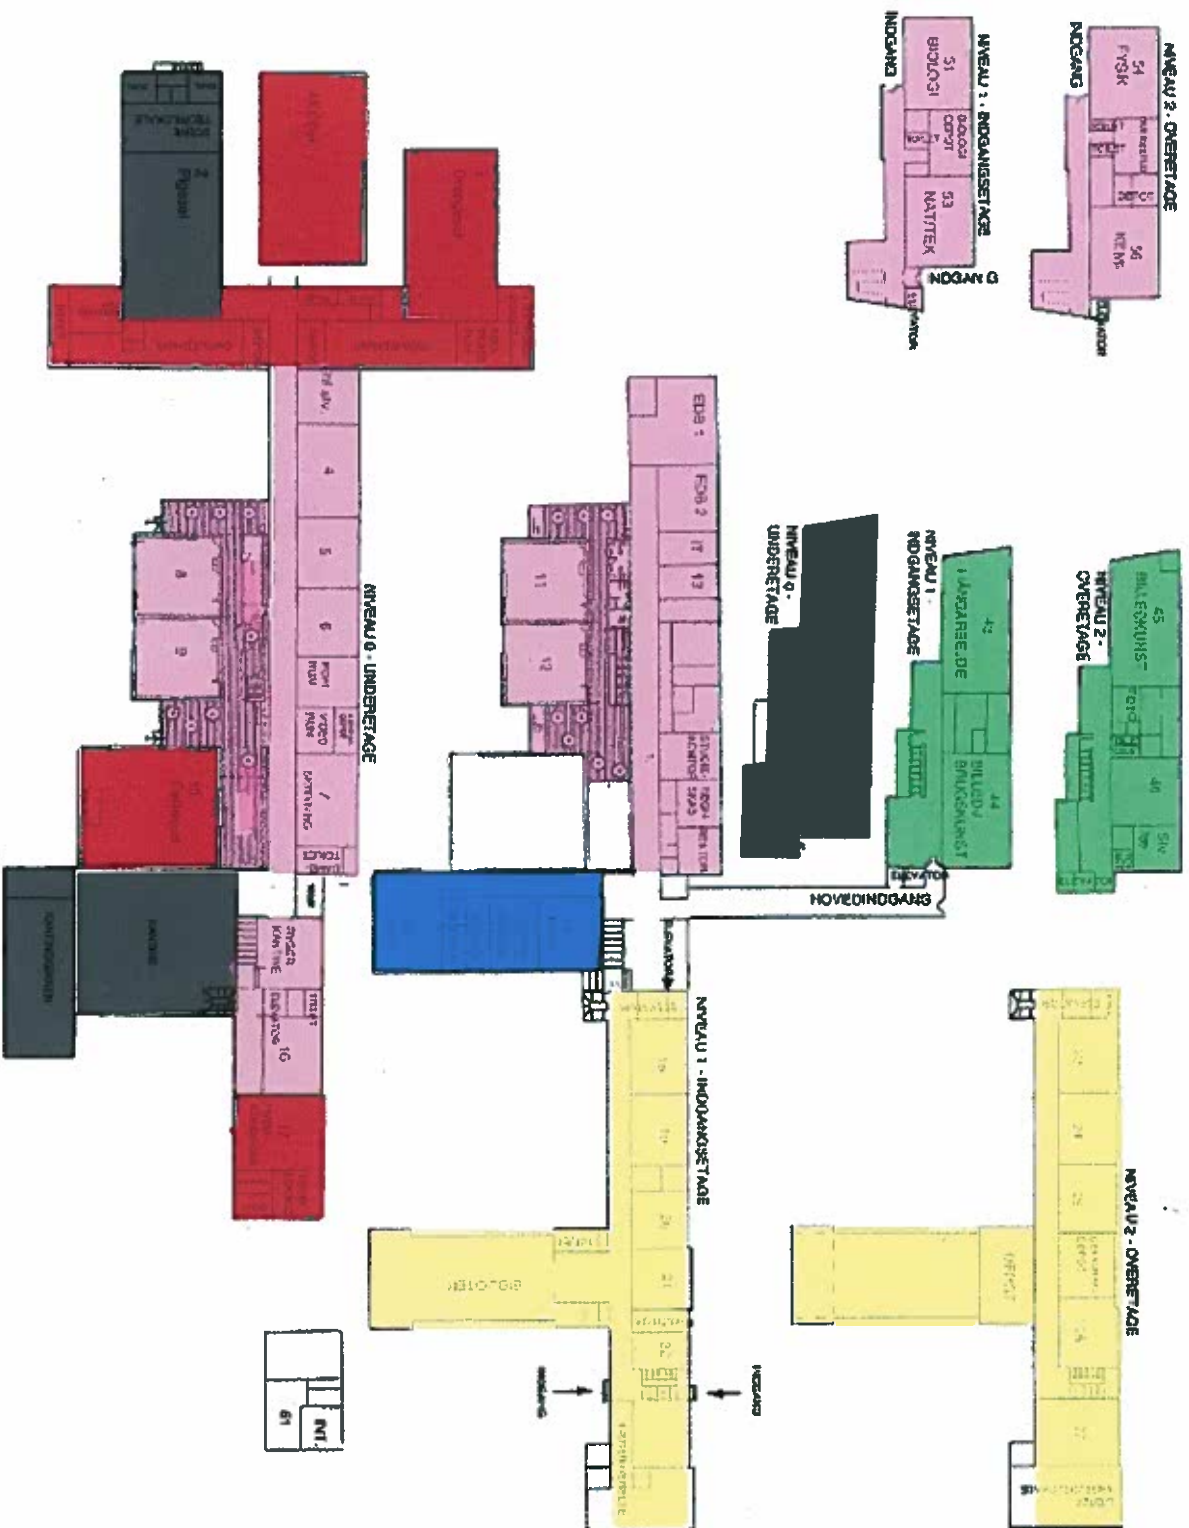

Anvendelse af Ribe Seminarium

ca. 10.000 m²

Model af 22. december 2010

Bibliotek

Ungdomsskole + fritids- og ungdomsklub

Musikskole

Privatskole

Fælles kommunale arealer